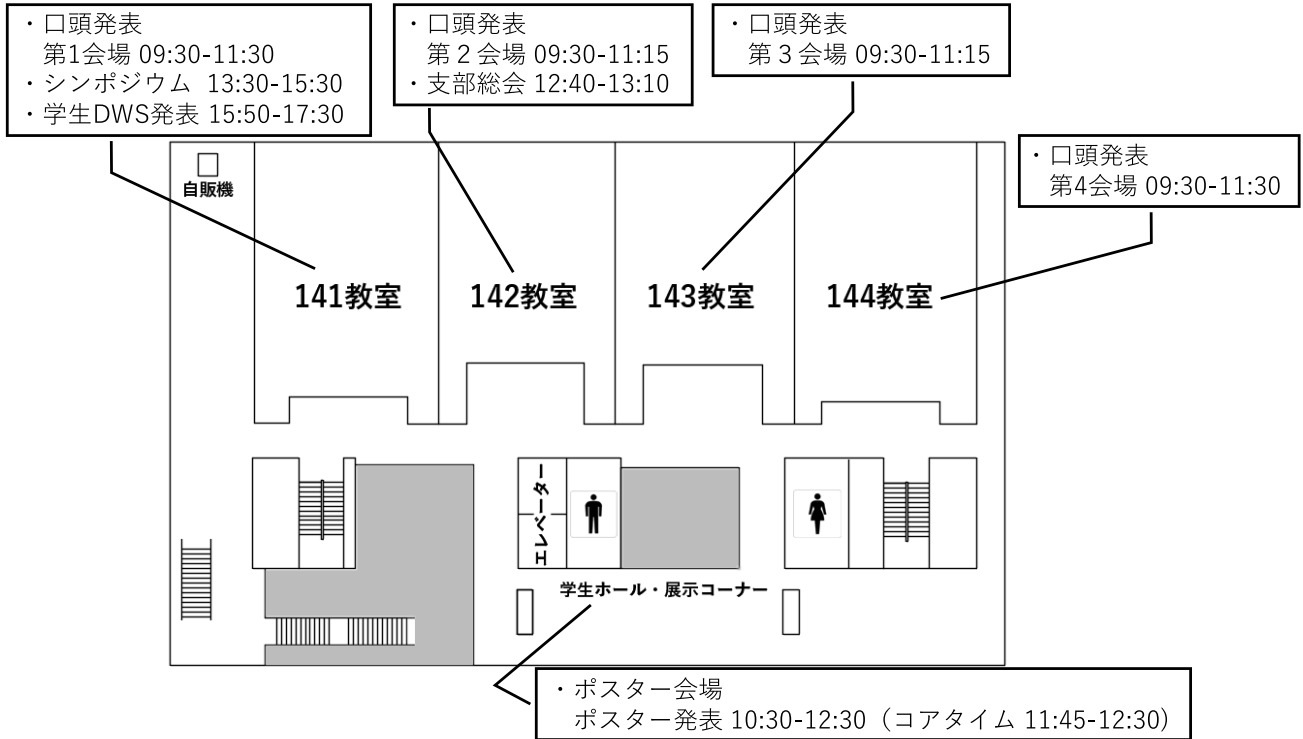

◎ 日本大学理工学部 駿河台キャンパス 1号館 4階

◎ 日本大学理工学部 駿河台キャンパス 1号館 2階

- ・ 事務局控え室 123 会議室

※ 2階のカフェテリアは昼食等でご利用いただけます。

◎ 日本大学理工学部 駿河台キャンパス 5号館 1階

- ・ 交流会 18:00-19:30

目次 プログラム

●現地見学会・現場セッション 11月12日(日)