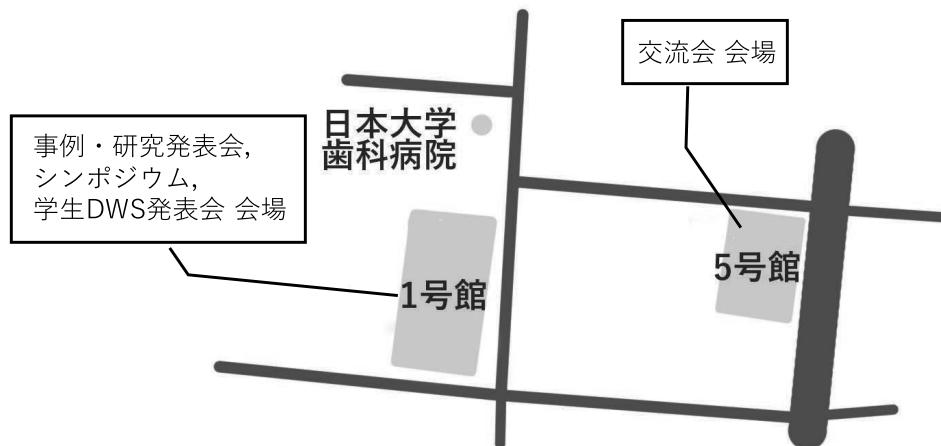

◎ 日本大学理工学部 駿河台キャンパス 1号館 4階

◎ 日本大学理工学部 駿河台キャンパス 1号館 2階

- ・ 事務局控え室 123 会議室

※ 2階のカフェテリアは昼食等でご利用いただけます。

◎ 日本大学理工学部 駿河台キャンパス 5号館 1階

- ・ 交流会 18:00-19:30

目次 プログラム

●現地見学会・現場セッション 11月12日(日)

- 関東支部大会 見学会 1
みどりのみずの都「東京」を考える
田上貴（平成29年度関東支部大会実行委員）
講師：木下剛（千葉大学 関東支部副支部長）、霜田亮祐（千葉大学 関東支部運営委員）

1号館141教室

●公開シンポジウム 11月11日(土) 13:30~15:30

- 水面からの緑のまち 2
阿部伸太
（平成29年度関東支部大会実行委員）
◇ 基調講演「ウォーターフロント・Water Lineから広がる臨海都市」
横内憲久（日本大学名誉教授）
◇ トークセッション
水辺の暮「海から考える街づくり」
横内憲久（日本大学名誉教授）
水辺の守「都市における公園緑地の意味」
小野良平（立教大学観光学部）
水辺の緑「海上公園の誕生とこれから」
坂下智宏（東京都港湾局）